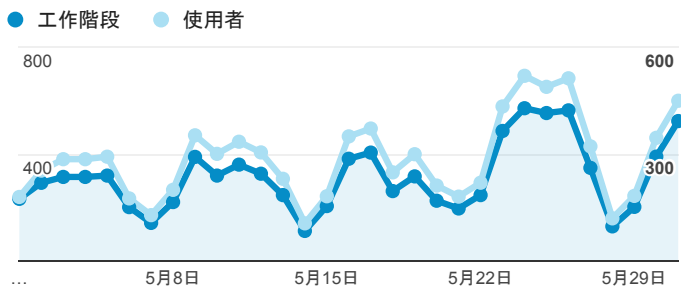

報表01_訪客

2016年5月1日 - 2016年5月31日

所有使用者
100.00% 個工作階段

平均造訪停留時間和單次造訪頁數

造訪和不重複訪客

造訪和新造訪

造訪 (依裝置類別分組)

■ desktop ■ mobile ■ tablet

造訪地圖

造訪 (依瀏覽器分組)

造訪和新造訪率 (依行動裝置資訊分組)