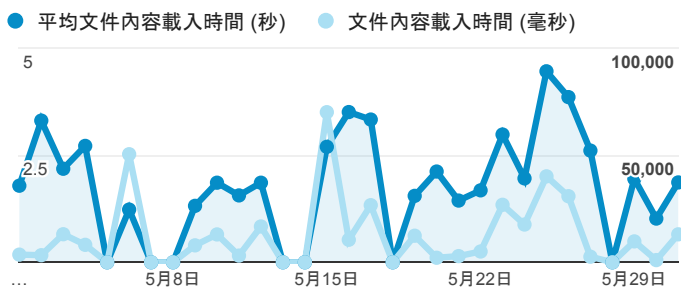

# 報表01\_訪客

2016年5月1日 - 2016年5月31日

所有使用者  
100.00% 個工作階段

## 平均造訪停留時間和單次造訪頁數